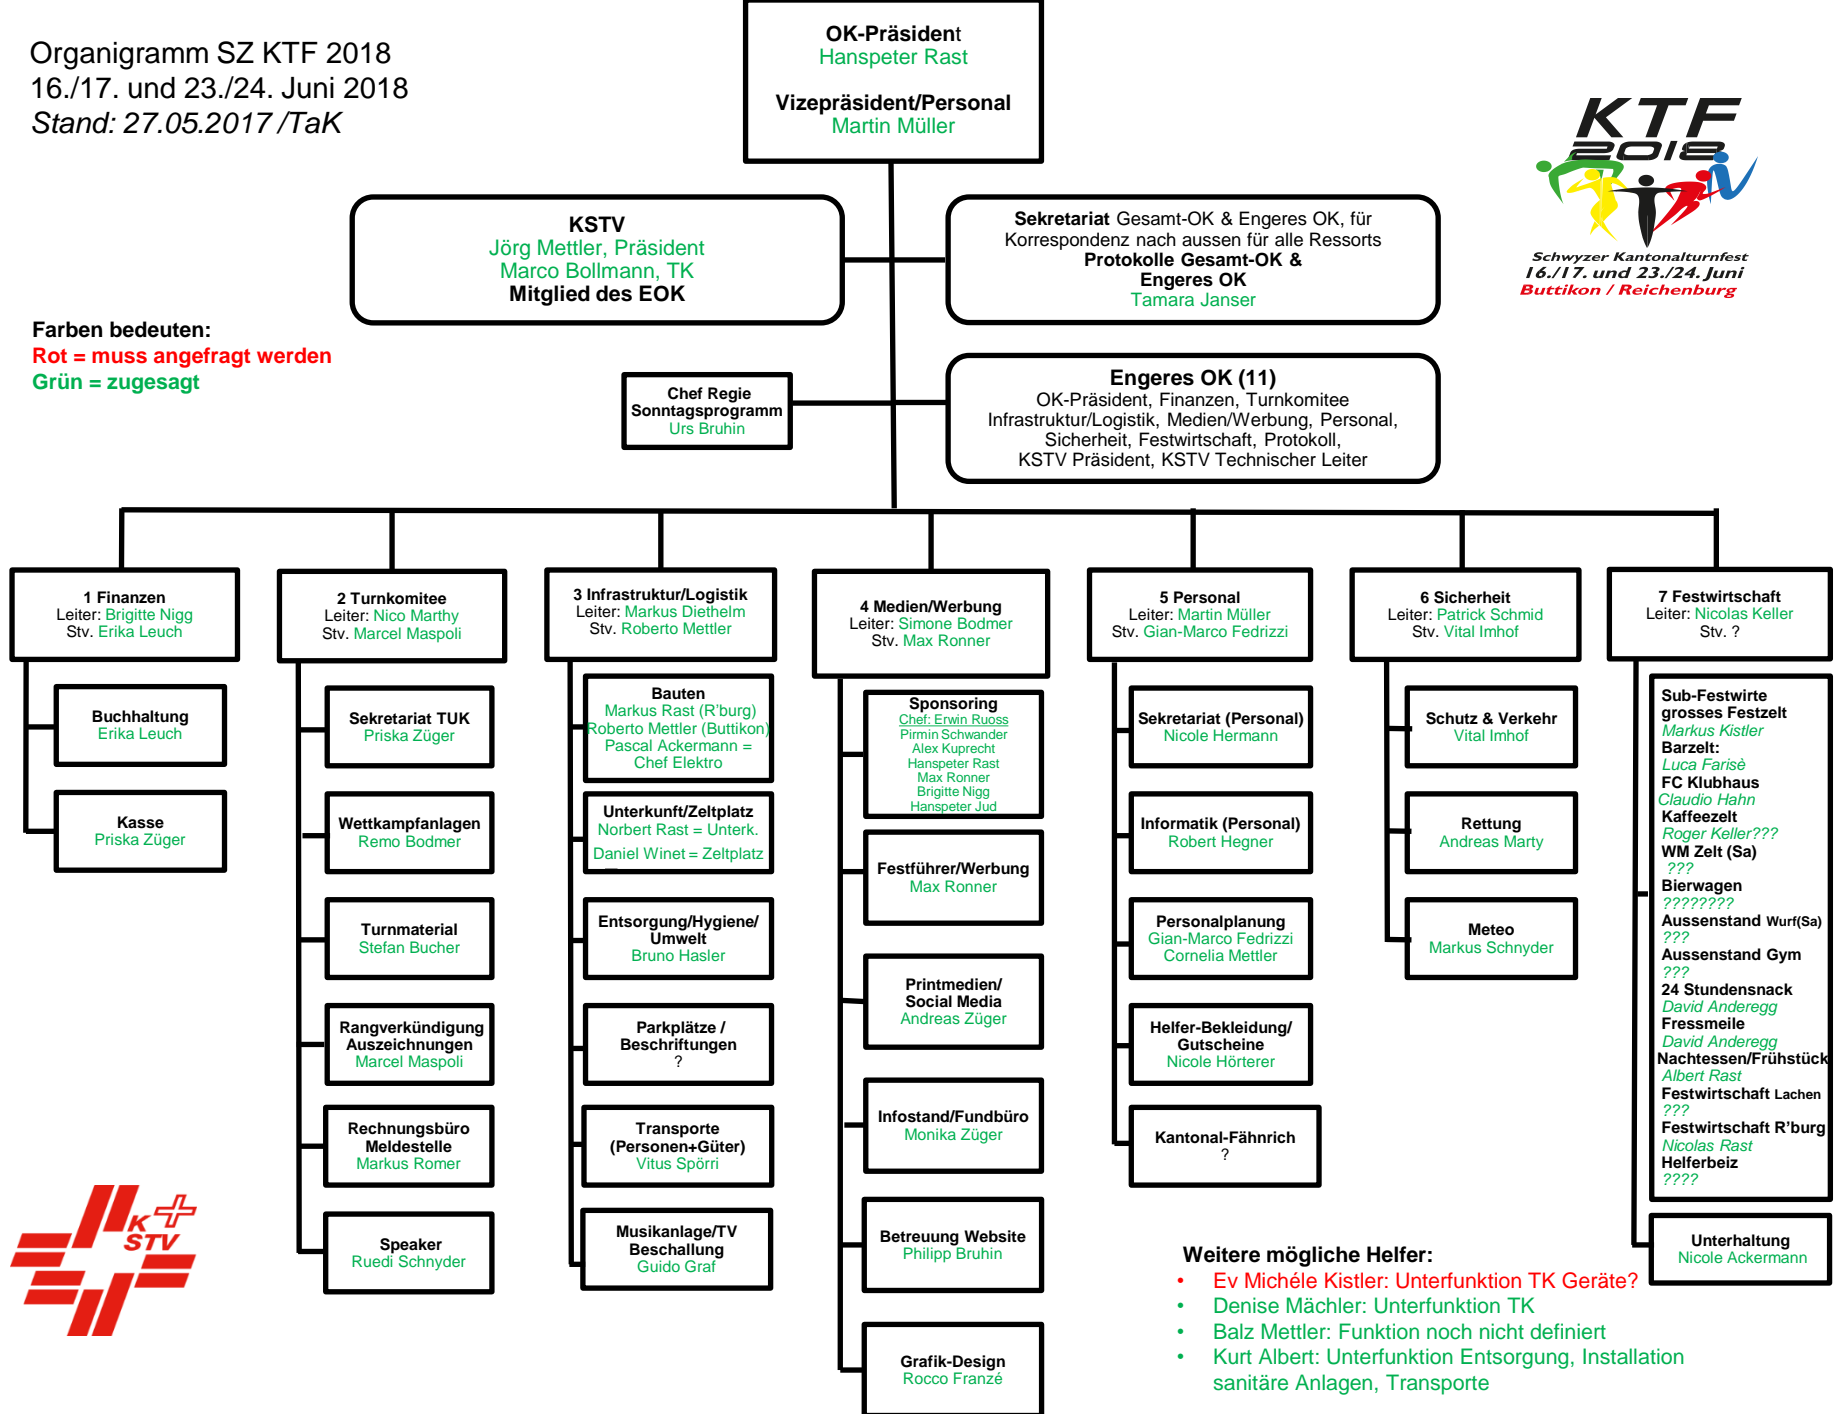

Farben bedeuten:
Rot = muss angefragt werden
Grün = zugesagt

- Weitere mögliche Helfer:**
- Ev Michéle Kistler: Unterfunktion TK Geräte?
 - Denise Mächler: Unterfunktion TK
 - Balz Mettler: Funktion noch nicht definiert
 - Kurt Albert: Unterfunktion Entsorgung, Installation sanitäre Anlagen, Transporte