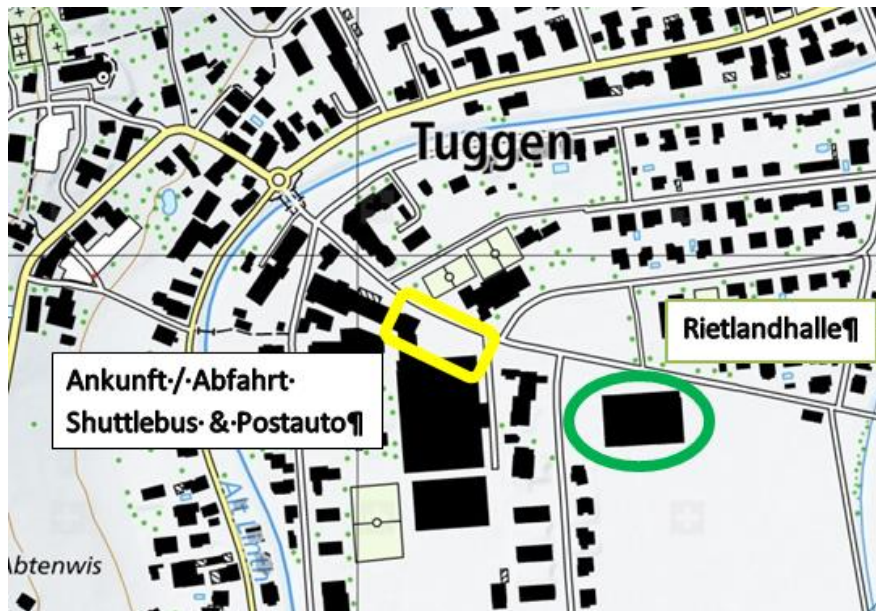

Transporte zu den Unterkünften am Schwyzer Kantonturnfest 2018 am 23./24. Juni 2018

Details Tuggen / Riedlandhalle

Samstag, 23. Juni 2018: Fahrzeiten ab Buttikon, Oberstufenschule → Tuggen, Riedlandhalle

16:00 h bis ca. 22:15 h:	Shuttlebus (max. 15 Plätze)	Fahrten bei Bedarf
22:15 h bis 03:15 h:	Postauto Extrafahrt	Fahrten ca. stündlich

Sonntag, 24. Juni 2018: Fahrzeiten ab Tuggen, Riedlandhalle → Buttikon, Oberstufenschule

07:00 h bis 10:30 h:	Postauto Extrafahrt	Fahrten ca. halb-stündlich