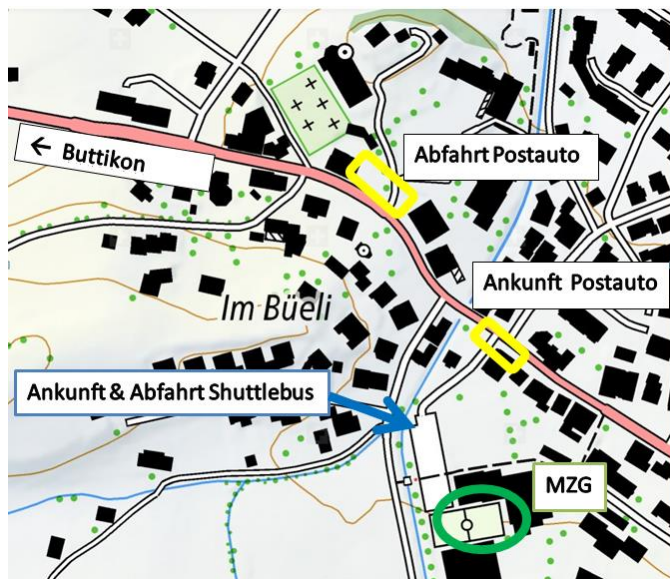

Sonntag, 24. Juni 2018: Fahrzeiten ab Reichenburg, Altersheim → Buttikon, Oberstufenschule **(Bitte beachten: Der Abfahrtsort vom Postauto befindet sich beim Restaurant Hirschen)**

07:20 h bis 10:50 h:	Postauto Extrafahrt	Fahrten ca. halb-stündlich
----------------------	---------------------	----------------------------