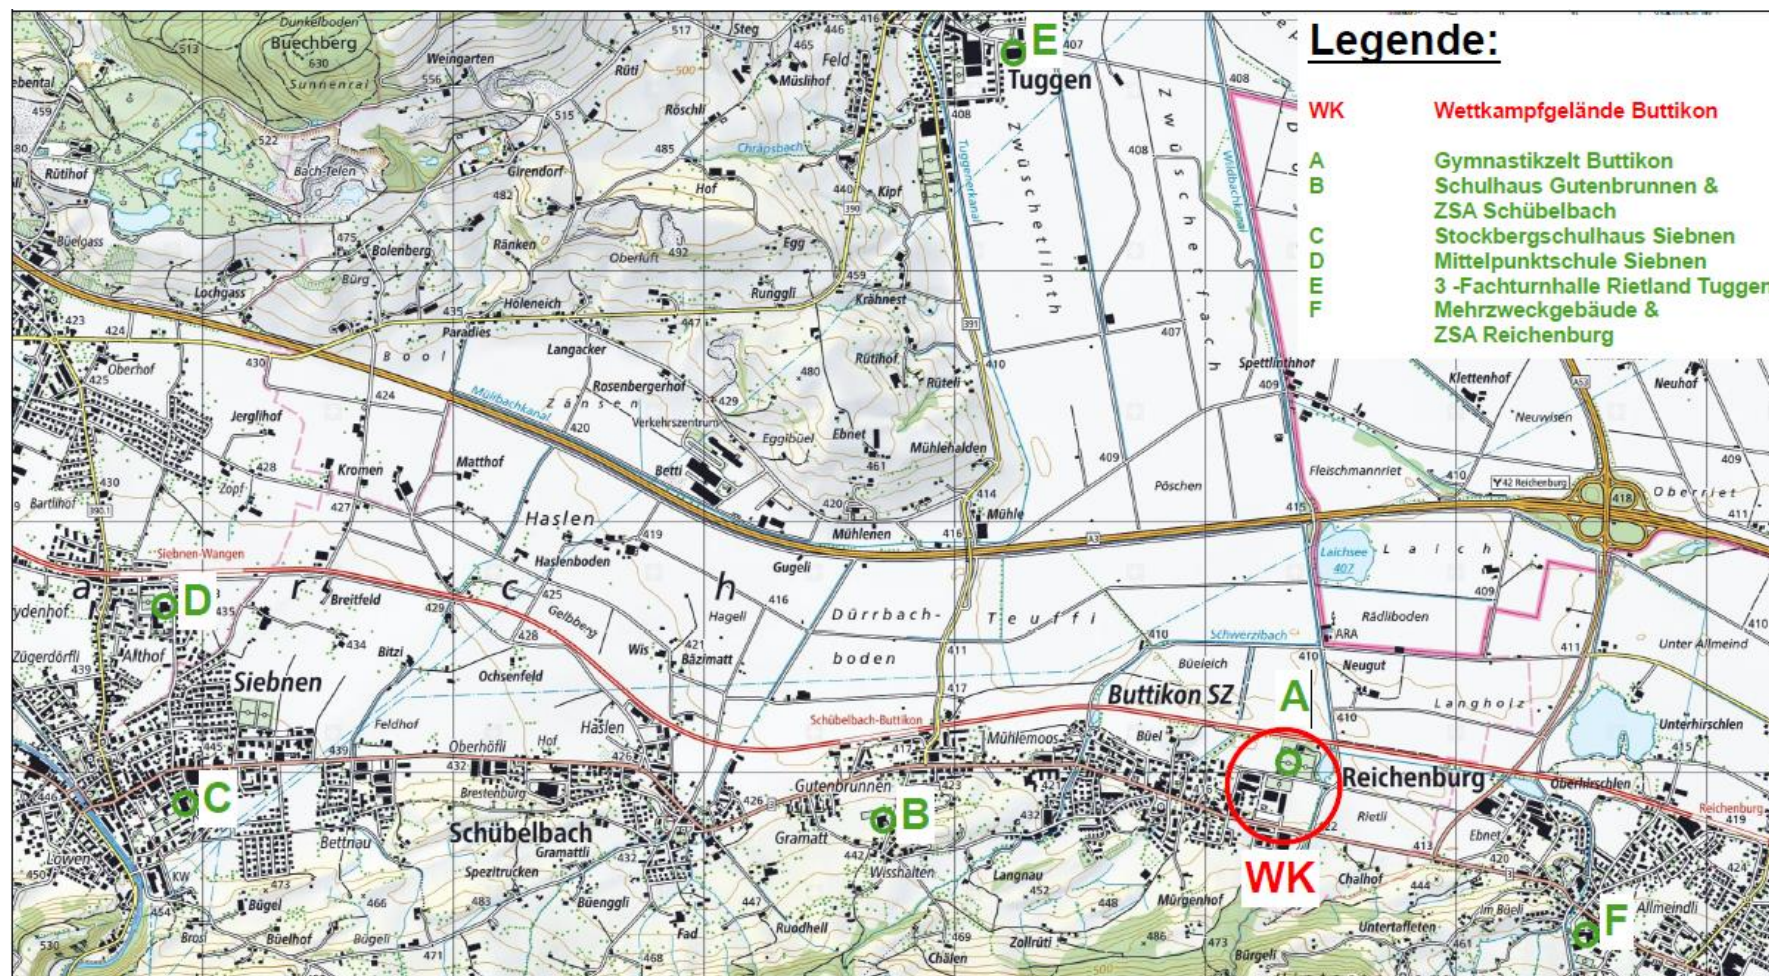

Transporte zu den Unterküften am Schwyzer Kantonturnfest 2018 am 23./24. Juni 2018

Situationsplan aller Unterküfte

Transporte zu den Unterkünften am Schwyzer Kantonturnfest 2018 am 23./24. Juni 2018

Allgemeine Bemerkungen

Sonntag, 24. Juni 2018: Fahrzeiten ab Reichenburg, Altersheim → Buttikon, Oberstufenschule **(Bitte beachten: Der Abfahrtsort vom Postauto befindet sich beim Restaurant Hirschen)**

07:20 h bis 10:50 h:	Postauto Extrafahrt	Fahrten ca. halb-stündlich
----------------------	---------------------	----------------------------